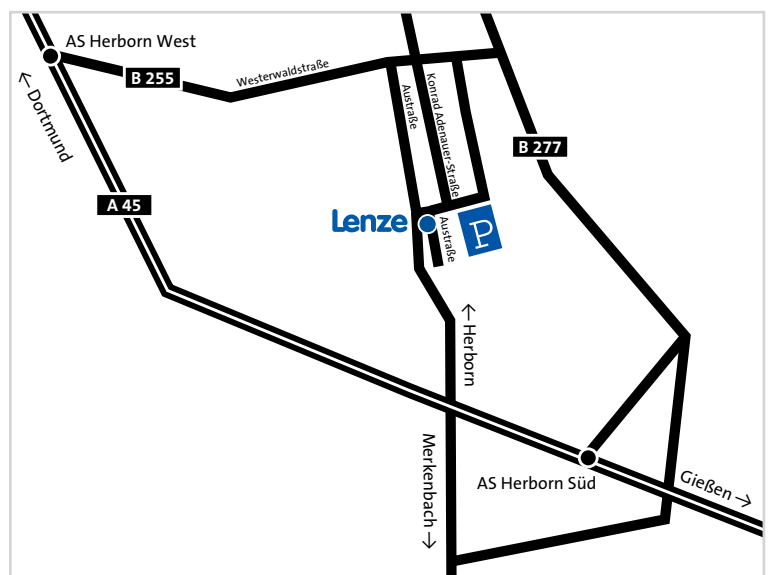

www.hotel-gutshof-herborn.de

Anreise per Auto

- ▶ A45 bis Abfahrt **Herborn-Süd**
- ▶ B277 Richtung Merkenbach
- ▶ an der Kreuzung rechts Richtung Herborn
- ▶ nach dem Ortseingang erste Straße rechts
- ▶ im Kreis die erste Ausfahrt wieder rechts abbiegen
- ▶ dann rechts vor dem Getränkemarkt abbiegen
- ▶ auf der linken Seite finden Sie unseren Parkplatz
- ▶ Circa 100 m vom Parkplatz entfernt gelangen Sie zu unserem Gebäude

oder

- ▶ A45 bis Abfahrt **Herborn-West**
- ▶ B255 Westerwaldstraße bis zur Ampel durchfahren
- ▶ an der Ampel rechts Richtung Autobahn/Merkenbach
- ▶ die letztmögliche Straße (nach Fa. Bollmann, Computergeschäft) vor dem Ortsausgang links
- ▶ im Kreis die erste Ausfahrt rechts abbiegen
- ▶ dann rechts vor dem Getränkemarkt abbiegen
- ▶ auf der linken Seite finden Sie unseren Parkplatz
- ▶ Circa 100 m vom Parkplatz entfernt gelangen Sie zu unserem Gebäude.

Fahrplaninformationen unter www.dvb.de

Anreise per Auto

- ▶ Autobahn A4 bei AS Dresden-Flughafen abfahren
- ▶ auf B97/Hermann-Reichelt-Straße abfahren
- ▶ B97/Hermann-Reichelt-Straße, Beschilderung Dresden-Wilschdorf/Flughafen-Dresden/Weinböhlen
- ▶ B97/Hermann-Reichelt-Straße, Richtung Klotzsche/Flughafen-Dresden
- ▶ in Klotzsche rechts abbiegen auf B97/Flughafenstraße
- ▶ links abbiegen in S81/Boltenhagener Straße
- ▶ am Boltenhagener Platz rechts abbiegen in Gertrud-Caspari-Straße