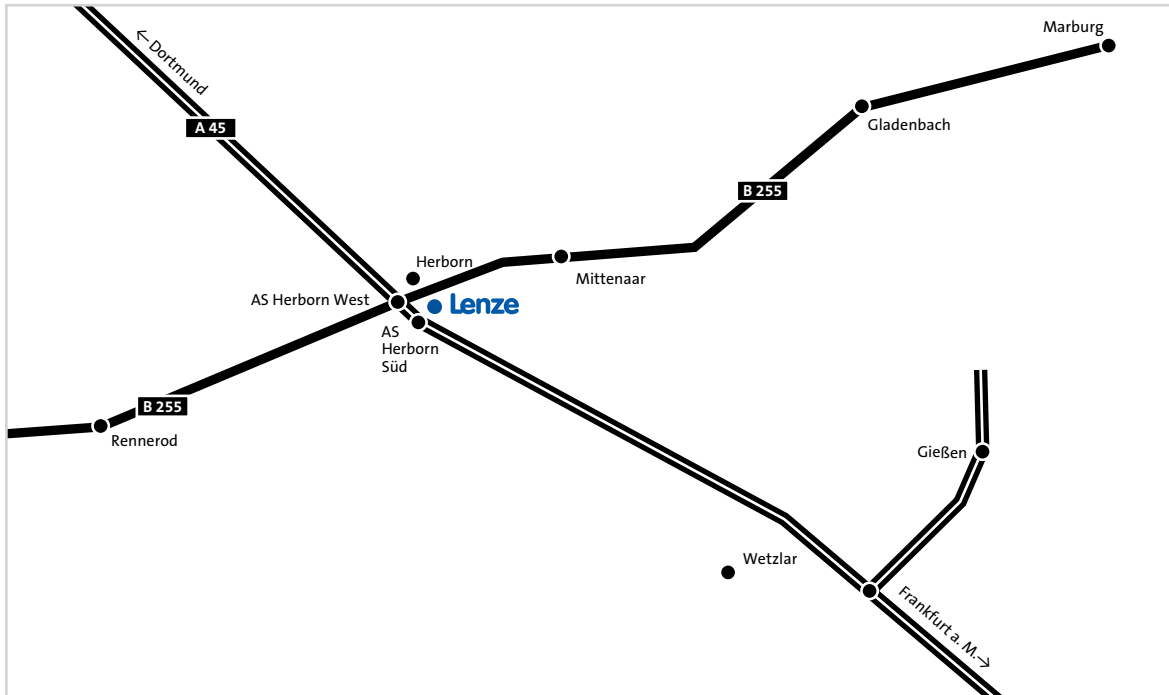

Region Mitte/Ost

Lenze Vertrieb GmbH

Austraße 81

35745 Herborn

Telefon +49 (0)27 72/95 94-0

Telefax +49 (0)27 72/95 94-94

Hotels

Schloss Hotel Herborn

Schlossstraße 4

35745 Herborn

Telefon +49 (0)27 72/70 6-0

Telefax +49 (0)27 72/70 6-6 30

www.schlosshotel-herborn.de

Hohe Schule

Schulhof 3

35745 Herborn

Telefon +49 (0)27 72/92 79-0

Telefax +49 (0)27 72/92 79-21

www.hohe-schule.de

Gasthaus Brauerei & Hotel Gutshof

Austrasse 81 a-b

35745 Herborn

Telefon +49 (0) 2772/575574-0

Telefax +49 (0) 2772/575574-1

www.hotel-gutshof-herborn.de