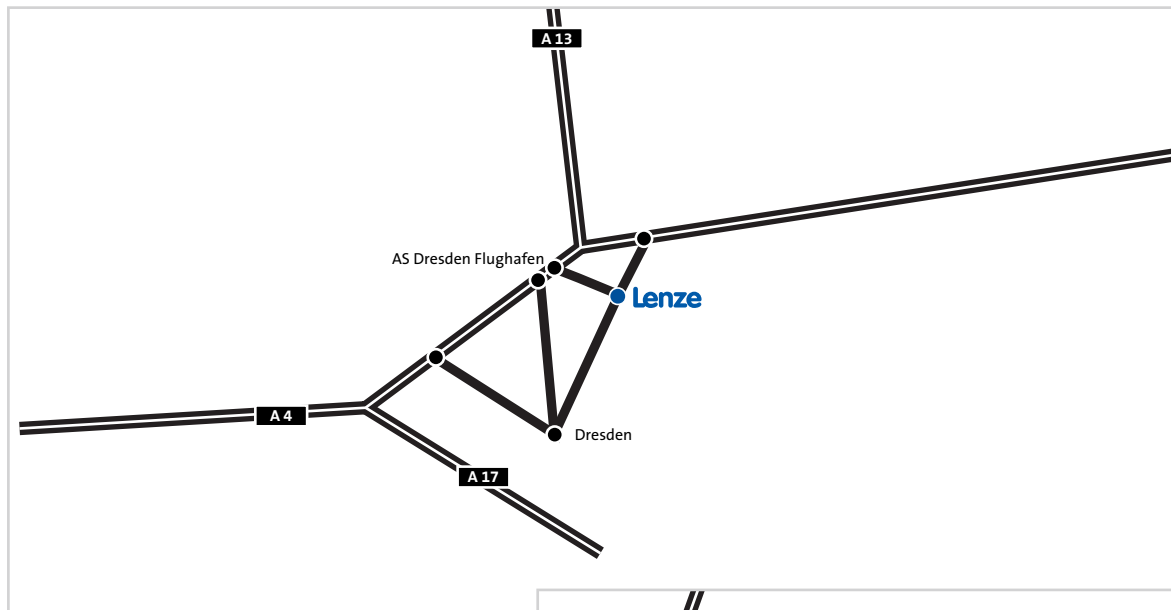

Lenze Vertrieb GmbH

Vertriebsbüro Ost

Gertrud-Caspari-Straße 13

01109 Dresden

Telefon +49 (0)351/8 11 67-0

Telefax +49 (0)351/8 11 67-66

Hotels

Stadtzentrum

art´otel dresden

Ostra-Allee 33

01067 Dresden

Telefon +49 (0)3 51/49 22-0

Telefax +49 (0)3 51/49 22-7 77

www.artotels.de

NH-Hotel Dresden

Hansastraße 43

01097 Dresden

Telefon +49 (0)3 51/84 24-0

Telefax +49 (0)3 51/84 24-2 00

www.nh-hotels.de

Standortnähe

Point-Hotel Dresden

Königsbrücker Landstraße 71

01109 Dresden

Telefon +49 (0)3 51/8 33 80-0

Telefax +49 (0)3 51/8 33 80-55

www.hotelcotta.com/point/start.html