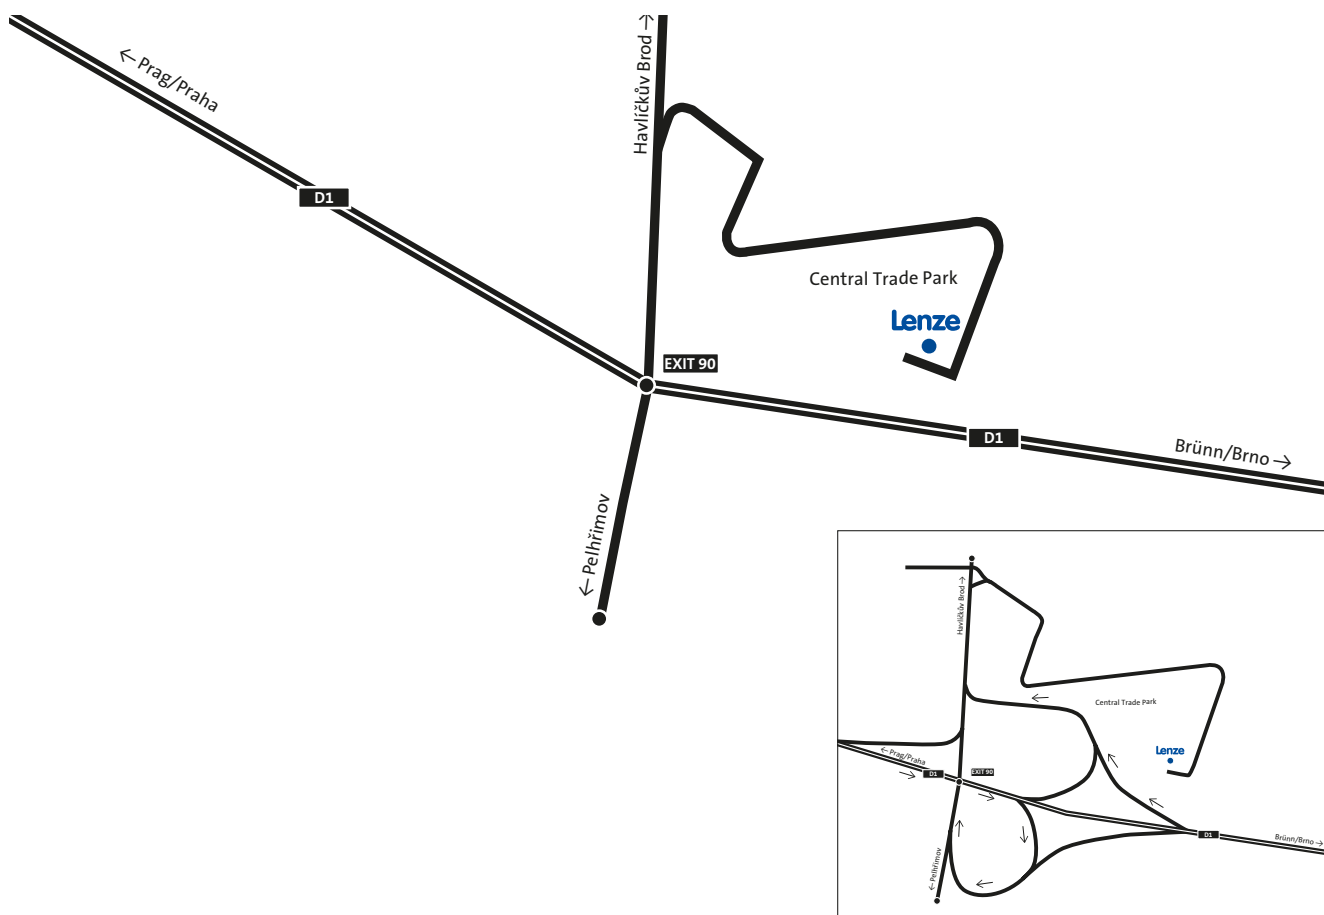

## Anreise von Prag – Autobahn D1

- Abfahrt auf „Exit 90“ in Richtung Humpolec
- hinter der Autobahn die zweite Abzweigung nach rechts – CT Park

## Anreise von Brunn – Autobahn D1

- Abfahrt auf „Exit 90“ in Richtung Humpolec
- die erste Abzweigung nach rechts – CT Park

## Anreise von Havlíčkův Brod

- am Ende von Humpolec vor der Autobahn die Abzweigung nach links – CT Park

## Anreise von Pelhřimov

- hinter der Autobahn die zweite Abzweigung nach rechts – CT Park