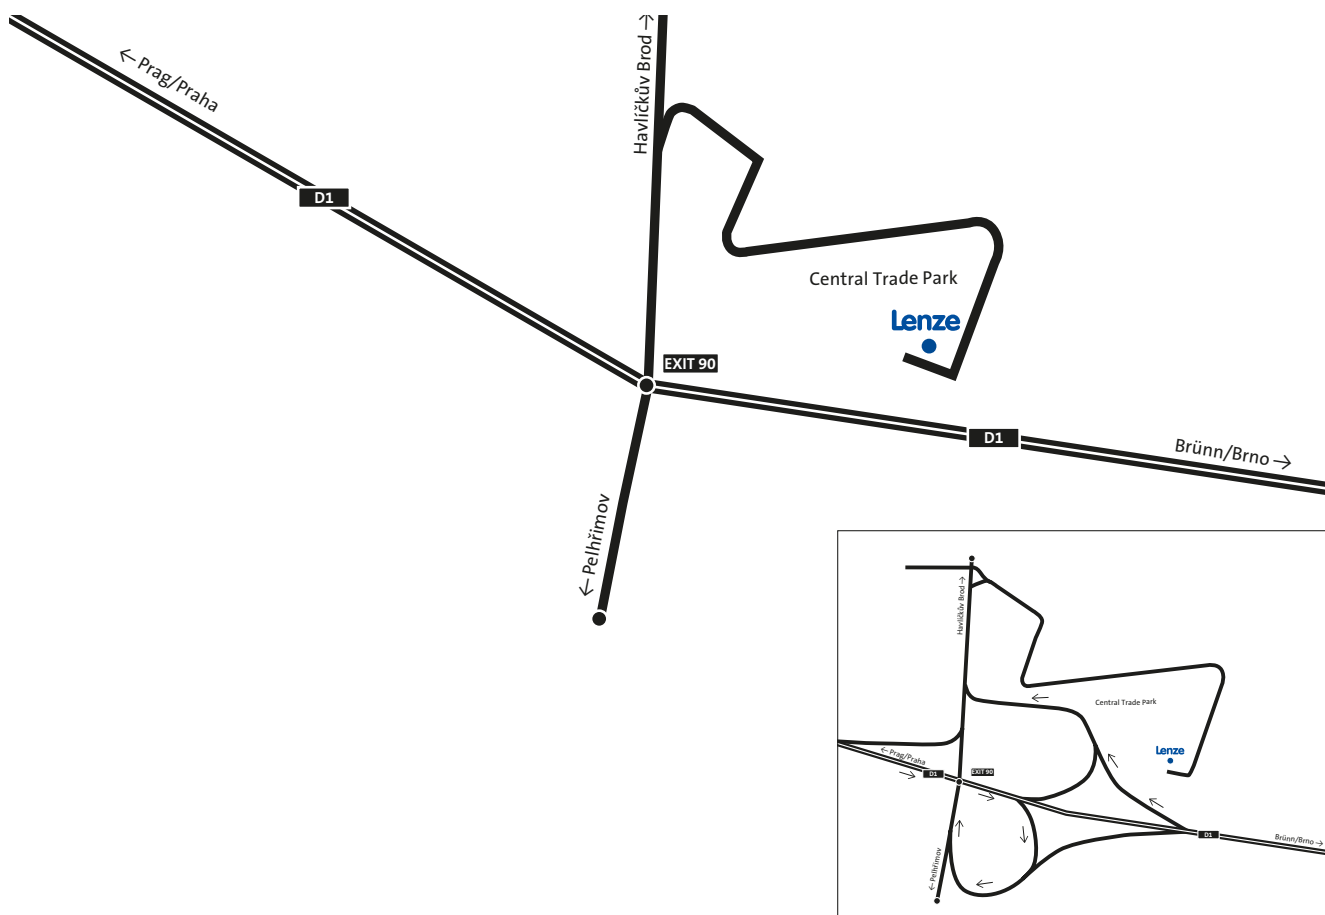

Takto nás naleznete

Příjezd po D1 od Prahy

- sjezd na exitu 90 směr Humpolec
- za dálnicí druhá odbočka vpravo – CT Park

Příjezd po D1 od Brna

- sjezd na exitu 90 směr Humpolec
- první odbočka vpravo – CT Park

Příjezd od Havlíčkova Brodu

- na konci Humpolce před dálnicí odbočka vlevo – CT Park

Příjezd od Pelhřimova

- za dálnicí druhá odbočka vpravo – CT Park