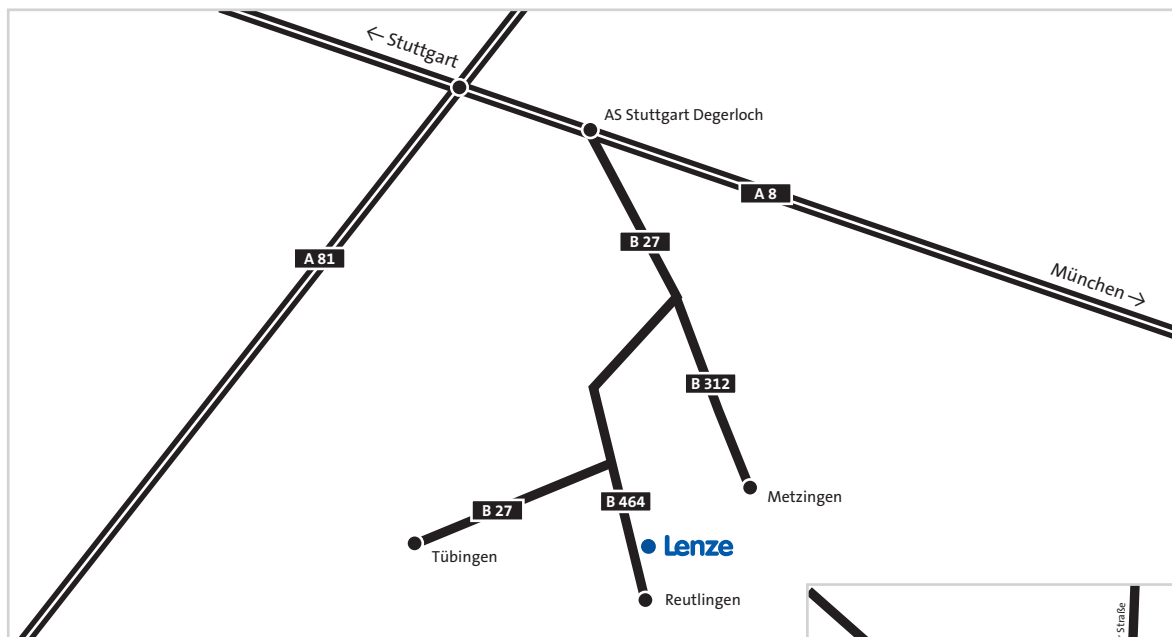

Lenze Vertrieb GmbH

Ludwig-Erhard-Str. 52 – 56

72760 Reutlingen

Telefon +49 (0)51 54/82-12 39

Telefax +49 (0)71 21/93 939-29

Hotels

Germania

Unter den Linden 18-20
72762 Reutlingen
Telefon 0 71 21/31 90-0
www.germania-hotel.de

City Hotel Fortuna

Am Echazufer 22
72764 Reutlingen
Telefon 0 71 21/9 24-0
www.fortuna-hotels.de

Fürstenhof

Kaiserpassage 5
72764 Reutlingen
www.fuerstenhof-reutlingen.de

Württembergischer Hof

Bahnhofstraße 12
72764 Reutlingen
Telefon 0 71 21/94 79 95-0
www.hotel-wuerttemberger-hof.de

Achalm Hotel

Auf der Achalm 2
72766 Reutlingen
Telefon 0 71 21/4 82-0
www.achalm-reutlingen.de

Alte Post Pension

Eisenbahnstraße 24
72770 Reutlingen
Telefon 0 71 21/58 09 40

Fortuna

Carl-Zeiss-Straße 75
72770 Reutlingen
Telefon 0 71 21/5 84-0
www.fortuna-hotels.de

Domizil Hotel

Wöhrdstraße 5-9
72072 Tübingen
Telefon 0 70 71/1 39-0
www.hotel-domizil.de

Landhotel Hirsch

Schönbuchstraße 28
72074 Tübingen
Telefon 0 70 71/60 93-0
www.landhotel-hirsch-bebenhausen.de

Schönbuch

Lichtensteinstr. 45
72124 Pliezhausen
Telefon 0 71 27/9 75-0
www.hotel-schoenbuch.de