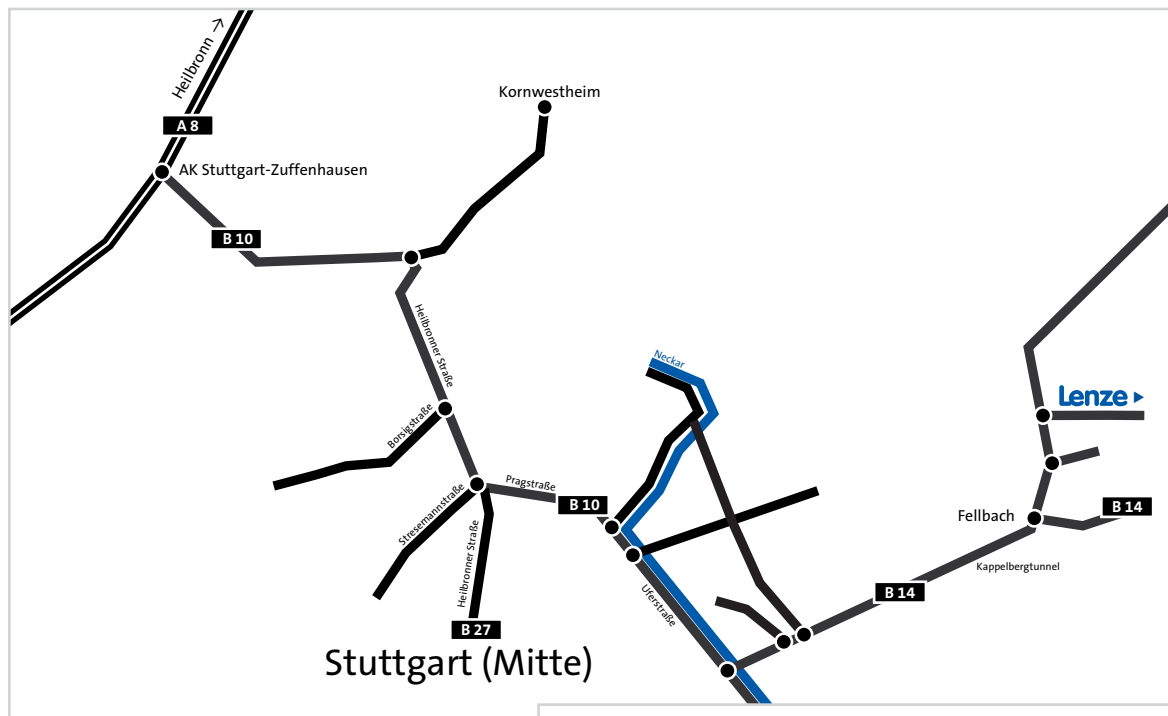

Region Südwest

Lenze Vertrieb GmbH

Schänzle 8

71332 Waiblingen

Telefon +49 (0)71 51/9 59 81-0

Telefax +49 (0)71 51/9 59 81-50

Hotels

Hotel Koch GmbH

Bahnhofstrasse 81

71332 Waiblingen

Telefon +49 (0)71 51/9 58 32-0

Telefax +49 (0)71 51/9 58 32-42

www.hotel-koch.de

Hotel Rommel

Boschstrasse 7

71404 Korb

Telefon +49 (0)71 51/9 31-0

Telefax +49 (0)71 51/9 31-240

www.hotel-rommel-korb.de

Landgut Burg

71384 Weinstadt-Beutelsbach

Telefon +49 (0)71 51/9 93 30

Telefax +49 (0)71 51/69 03 92

e-Mail: landgutburg@aol.com

www.landgut-burg.de