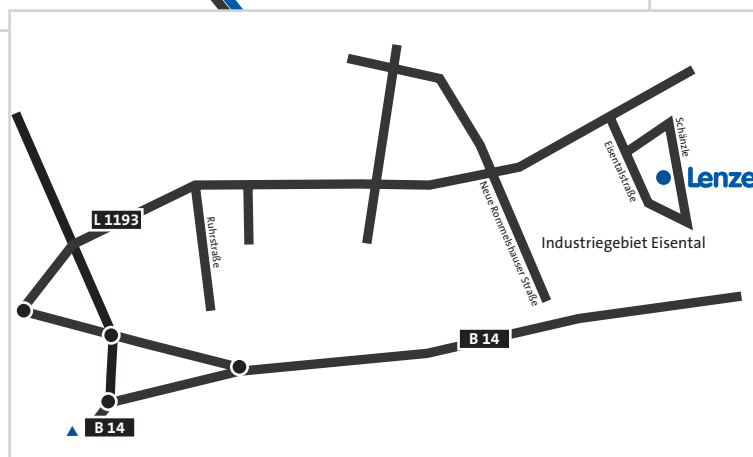

www.landgut-burg.de

Anreise per Flugzeug – Stuttgart-Flughafen

Richtung: Anschlussstelle Stuttgart-Flughafen (53)

- ▶ Anschlussstelle Leinfelden-Echterdingen-Mitte halb rechts halten
Richtung: Anschlussstelle Stuttgart-Degerloch (52b)
- ▶ Stuttgart links abbiegen auf B27/Hohenheimer Straße
Richtung: Anschlussstelle Benzstraße
- ▶ rechts halten auf B27/Hohenheimer Straße
Richtung: Anschlussstelle Benzstraße
- ▶ rechts abbiegen auf Konrad-Adenauer-Straße
Richtung: Aalen(B29)/Waiblingen(B14)/Bad Cannstatt/City-Ring/
Hauptbahnhof/Staatstheater/Nürnberg(B14)/Landtag/Staatsgalerie
- ▶ halb rechts halten auf B14/Cannstatter Straße
Richtung: Anschlussstelle Benzstraße
- ▶ halb rechts halten auf B14/Cannstatter Straße
Richtung: Anschlussstelle Benzstraße
- ▶ halb rechts halten auf B10/B14/Uferstraße
Richtung: Anschlussstelle Benzstraße
- ▶ rechts halten auf B14
Richtung: Schwäbisch Hall/Aalen(B29)/Waiblingen/Fellbach
- ▶ Anschlussstelle Benzstraße weiter auf B14 Richtung: Stuttgart
- ▶ rechts halten auf B14 Richtung: Waiblingen
- ▶ rechts halten auf L1193/Alte Bundesstraße Richtung: Waiblingen
- ▶ weiter auf Eisentalstraße
- ▶ rechts abbiegen auf Eisentalstraße
- ▶ links abbiegen auf Gewerbestraße
- ▶ rechts abbiegen auf Schänzle