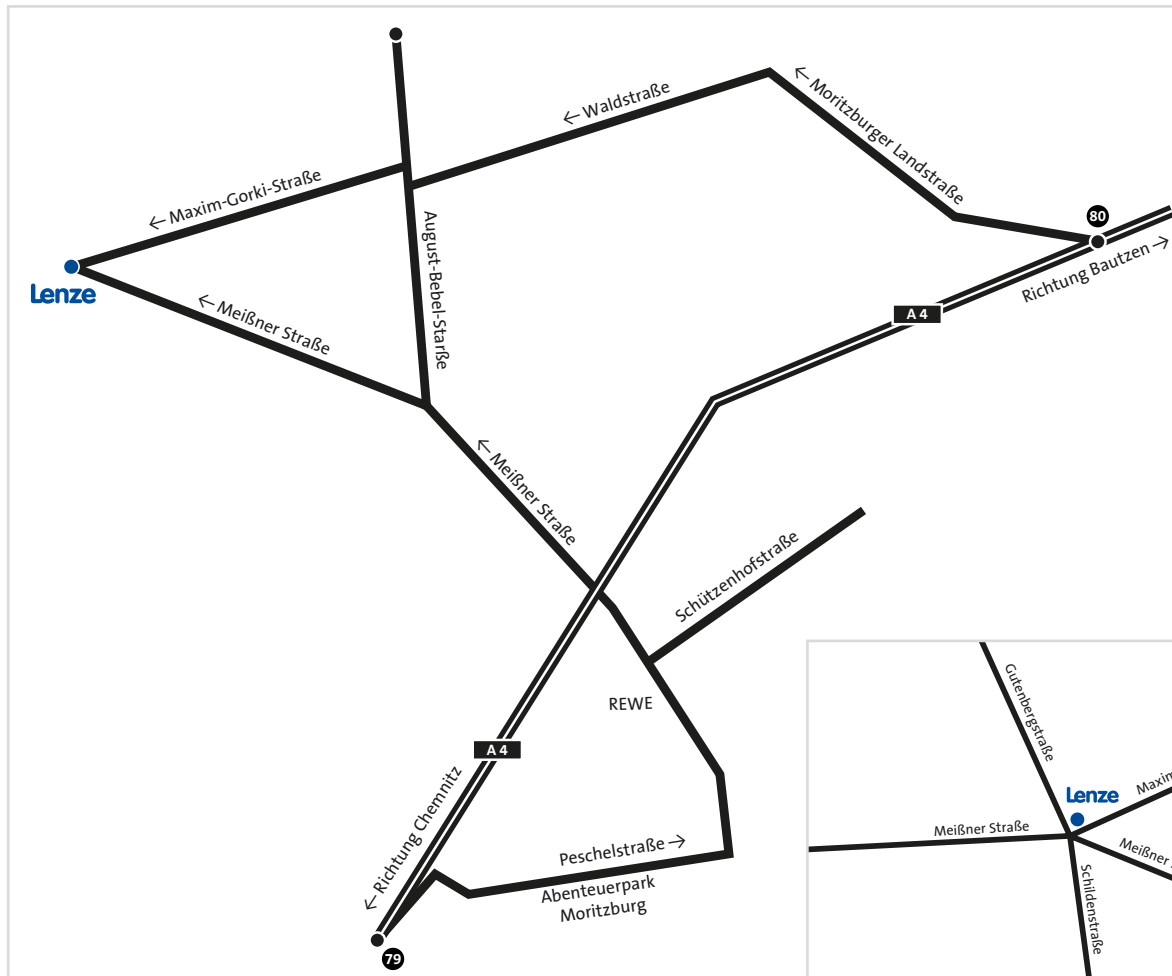

Lenze Vertrieb GmbH
Region Mitte/Ost
Vertriebsbüro Dresden
Maxim-Gorki-Strasse 2
01445 Radebeul
Telefon +49(0)351/811 67-0
Telefax +49(0)351/811 67-66

Hotels

Grand City Hotel Dresden Radebeul
Nizzastraße 55
01445 Radebeul/Dresden
Deutschland
+49(0)351/832 170-0
www.grandcity-hotel-dresden.de